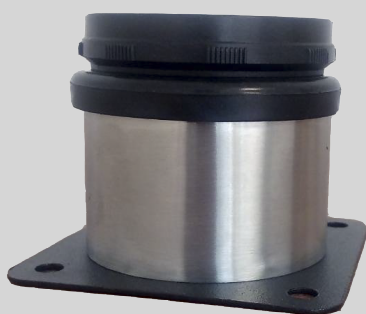

Nogice za namještaj

NOGICA SATEN h=50mm

ŠIFRA: 110000

PAKET: 200kom

VPC: 0,65 KM