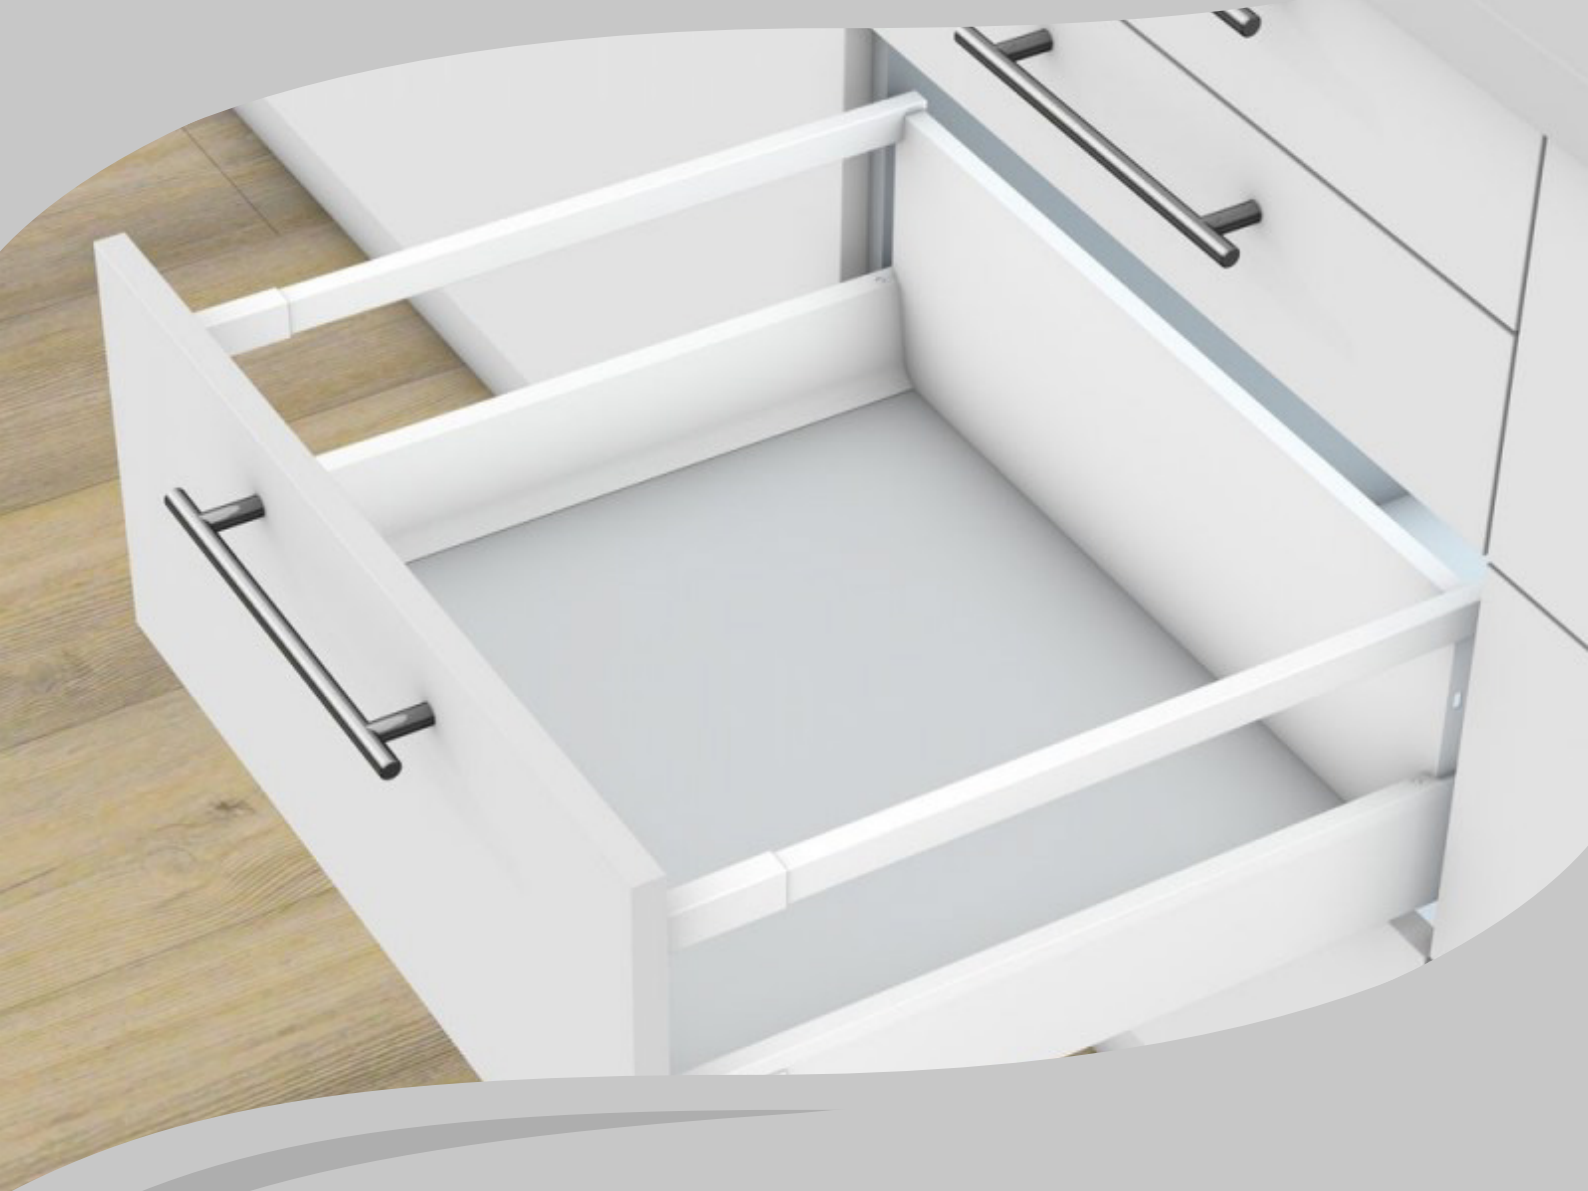

Napomena: Cijene su NETO veleprodajne bez uračunatog PDV-a.

Komercijalna služba

+387 32 425 115

+387 60 3196 842

+387 32 423 187

belma.kavaz@almy.ba